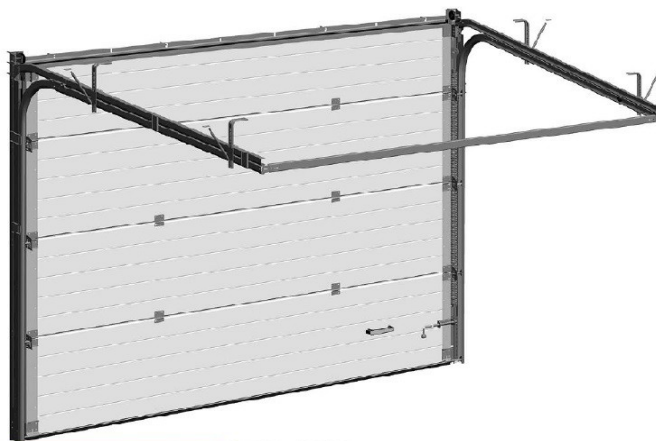

**стоимость ворот в цвете RAL 8017, 9016, ADS 703, руб.**

№	Размер ворот, мм	С ручным управлением		
		Состав комплекта	Цена за единицу	Цена за комплект
1	2500x2125	Ворота серии TREND с пружинами растяжения	33000	33600
		Комплект двухсторонних ручек HGI-40.006	600	
2	2500x2250	Ворота серии TREND с пружинами растяжения	33000	33600
		Комплект двухсторонних ручек HGI-40.006	600	
3	2500x2500	Ворота серии TREND с пружинами растяжения	35800	36400
		Комплект двухсторонних ручек HGI-40.007	600	
4	2750x2250	Ворота серии TREND с пружинами растяжения	36500	37100
		Комплект двухсторонних ручек HGI-40.009	600	
5	2750x2500	Ворота серии TREND с пружинами растяжения	40800	41400
		Комплект двухсторонних ручек HGI-40.010	600	
6	3000x2250	Ворота серии TREND с пружинами растяжения	40000	40600
		Комплект двухсторонних ручек HGI-40.013	600	
7	3000x2500	Ворота серии TREND с пружинами растяжения	42600	43200
		Комплект двухсторонних ручек HGI-40.014	600	